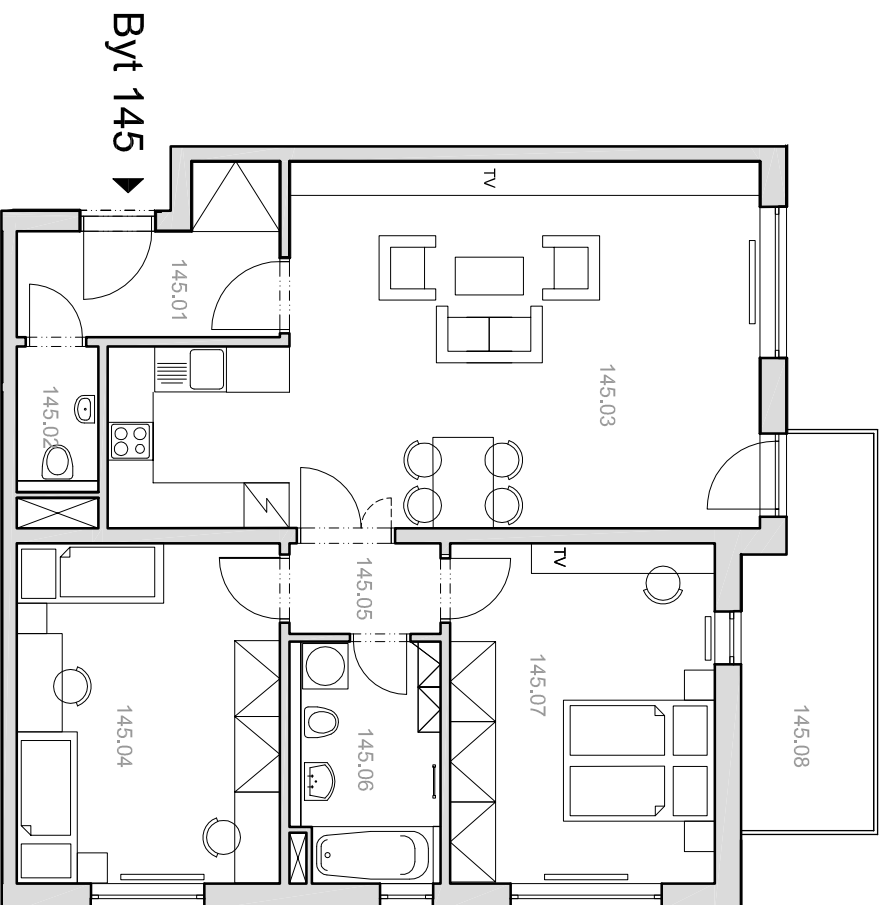

Dům č. 1. Byt č. 145
(House Nr. 1) Flat Nr. 145

Dvůr Nad Rokýtkou

č. Nr.	NÁZEV MÍSTNOSTI ROOM NAME	PLOCHA (m ²) AREA (m ²)
145.01	předsiň entry	5,95
145.02	WC toilet	1,92
145.03	obývací pokoj s kuch. koutkem living room + kitchen	35,95
145.04	ložnice bedroom	15,66
145.05	předsiň entry	2,40
145.06	koupelna bathroom	5,81
145.07	ložnice bedroom	15,75
145.08	terasa terrace	8,64
celková plocha bytu total flat area		83,44
		8,64

byt č. 145 flat Nr. 145

Byt 145 ▶

Tento plán je pouze ilustrační.

Vyobrazené zařízení interiéru bytu (nábytek, kuchyňská linka, apod.) není předmětem dodávky.

This scheme is illustrative only. Displayed furnishing of the interior (furniture, kitchen unit, etc.) is not a subject of a delivery.